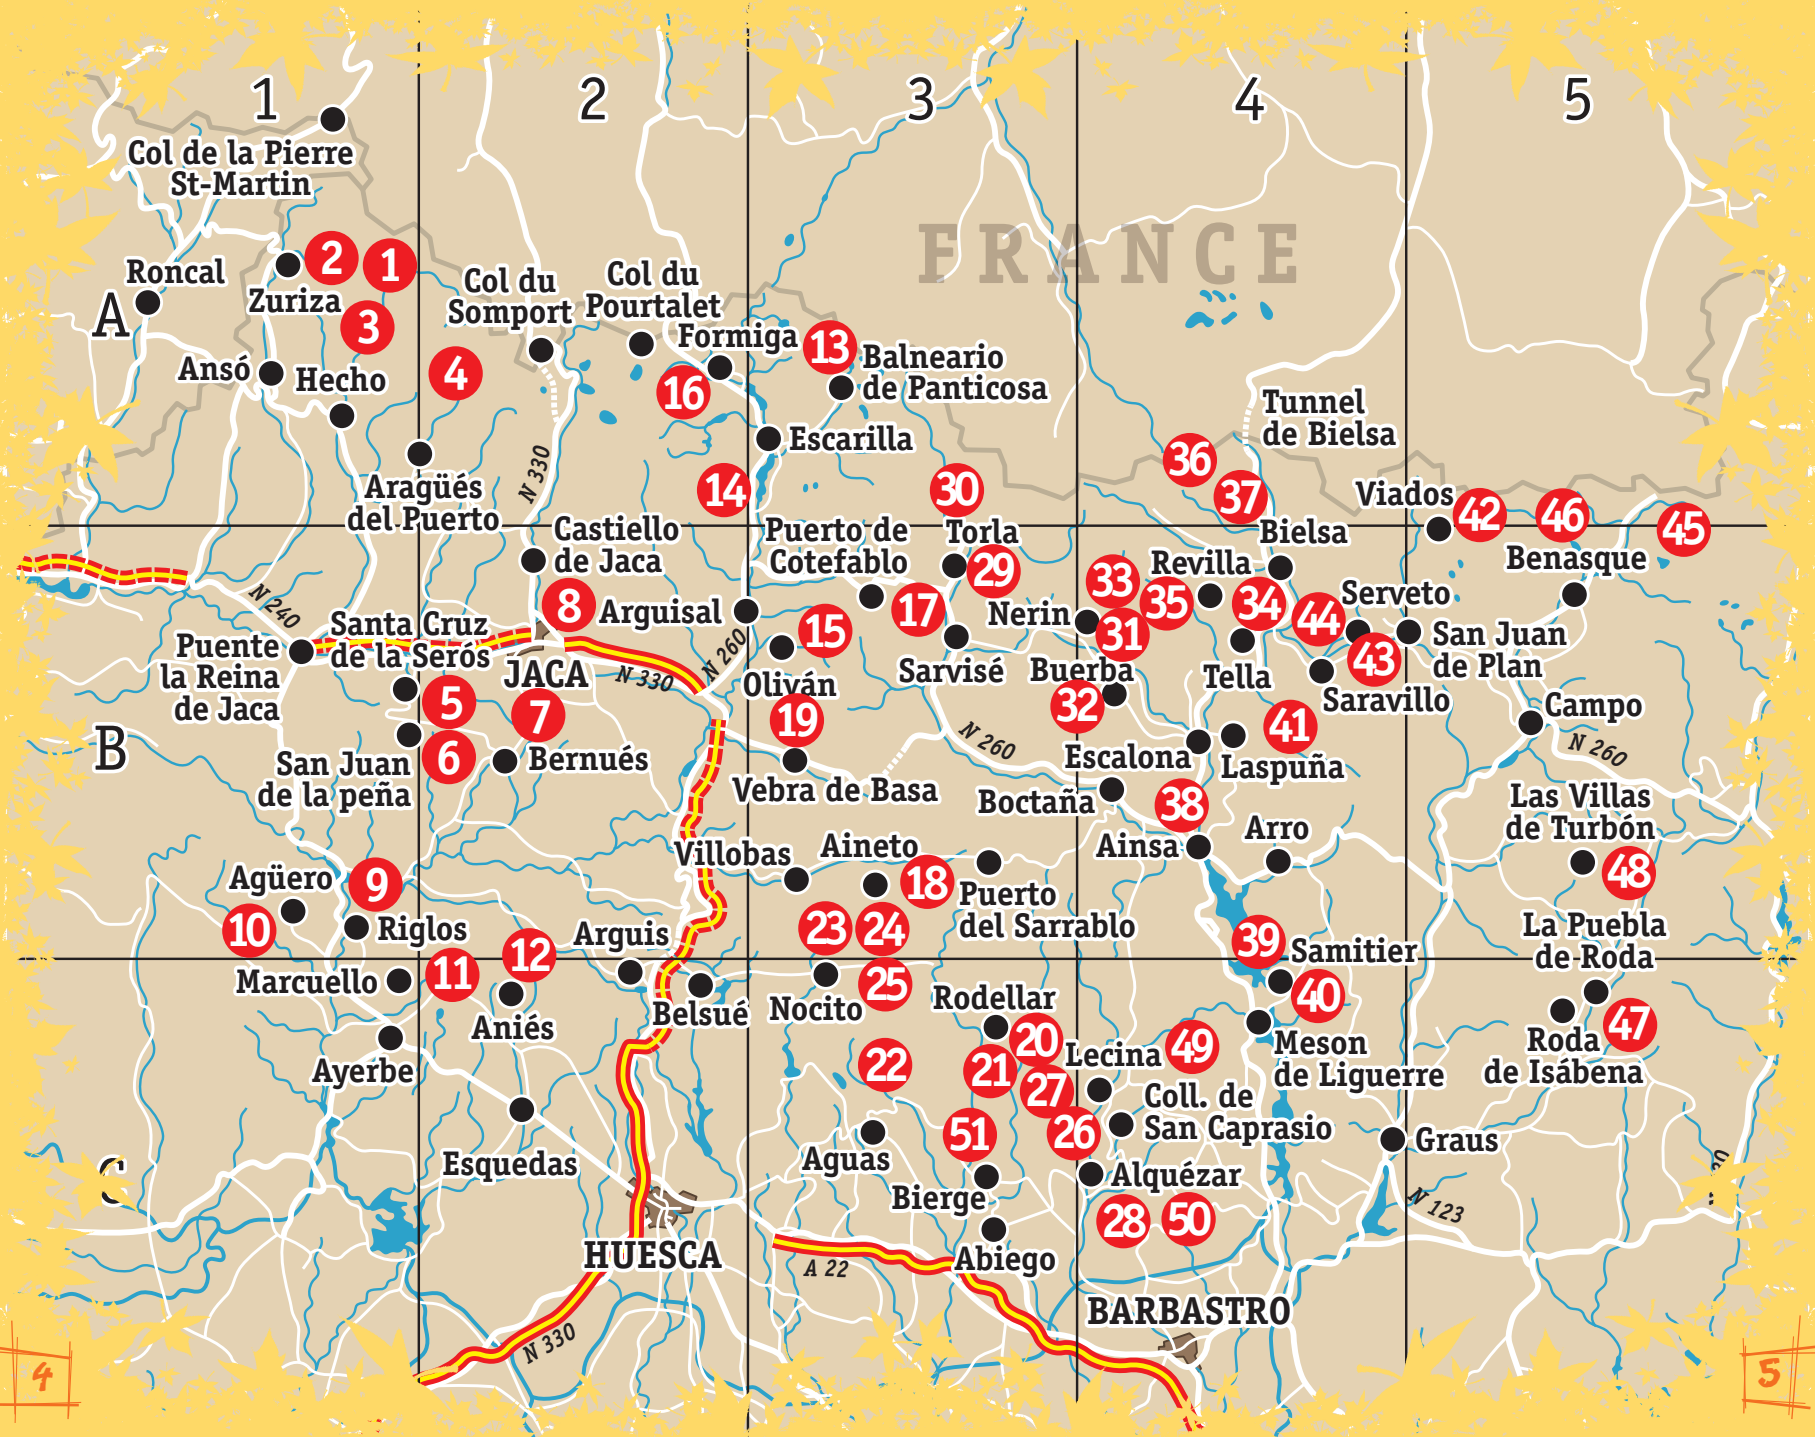

28 Alquézar et le chemin des passerelles 70

Parc national d'Ordesa Mont Perdu 72

- 29** Le cañon d'Arazas 74
- 30** La vallée d'Otal 76
- 31** Gorge d'Añisclo et ermita de San Úrbez 78
- 32** Buerba et Vió, le circuit des villages 80
- 33** Le Mondoto 82
- 34** La boucle des ermitages de Tella 84
- 35** Les miradors de Revilla 86
- 36** Fond de Pineta et vallée de La Larri 89
- 37** La sierra de Espierba 90

L'Aínsa 92

- 38** Aínsa-Ville 94
- 39** Le nid d'aigle de Samitier 96
- 40** Congosto d'Entremón 98
- 41** Ermita de la Espelunca 100

Parc naturel Posets Maladeta 102

- 42** Viadós et le massif des Posets 104
- 43** L'ibón de Plan 106
- 44** De Serveto à Gistaín 108
- 45** Le trou du Toro 110
- 46** Vallée d'Estós 112

Le val d'Isábena 114

- 47** Roda de Isábena 116
- 48** Le puerto de las Aras 118

La rando aquatique 120

- 49** Le haut du río Vero 122
- 50** Le barranco del Castillo 124
- 51** Le barranco del Puntillo 125
- 52** La Pillera 126

Zuriza

Col du Somport

Col du Pourtalet

Formiga

Balneario de Panticosa

Tunnel de Bielsa

Ansó

Hecho